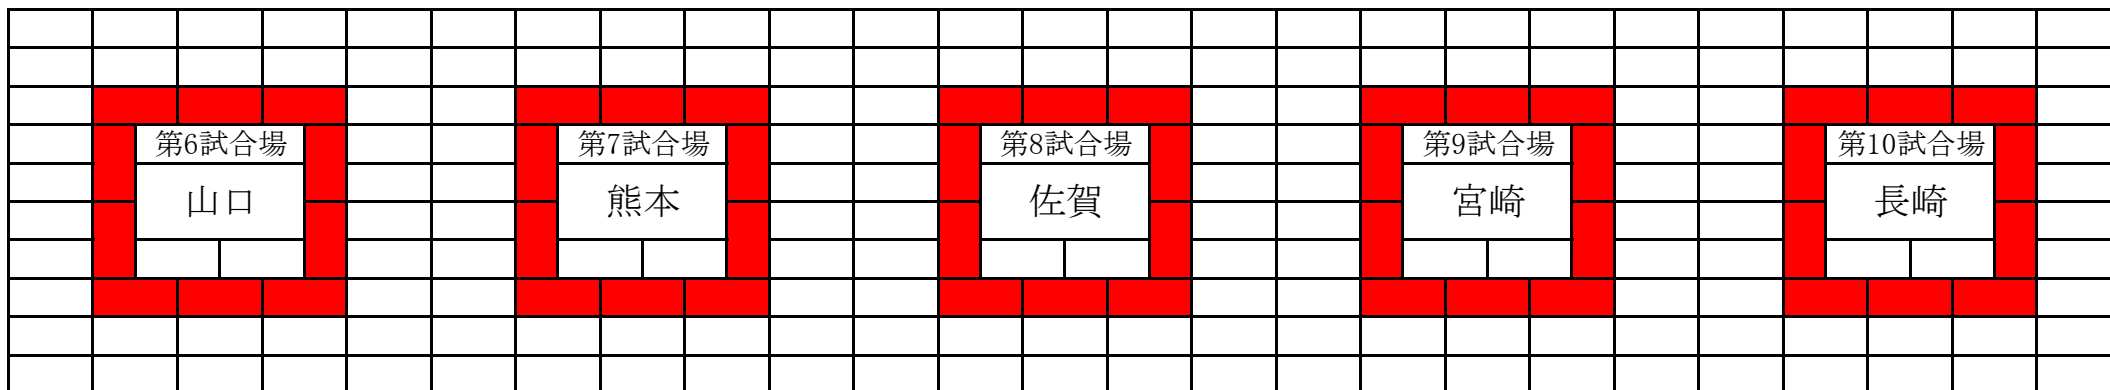

九州少年柔道大会会場案内

大会本部席 来賓・役員席

審判席 審判席 審判席 審判席 審判席

控席 掲示 控席 控席 掲示 控席 控席 掲示 控席 控席 掲示 控席 控席 掲示 控席

控席 控席 控席 控席 控席 控席 控席 控席 控席 控席

控席 掲示 控席 控席 掲示 控席 控席 掲示 控席 控席 掲示 控席 控席 掲示 控席

選手・審判控席
(ロールバック席)

選手・審判控席
(ロールバック席)