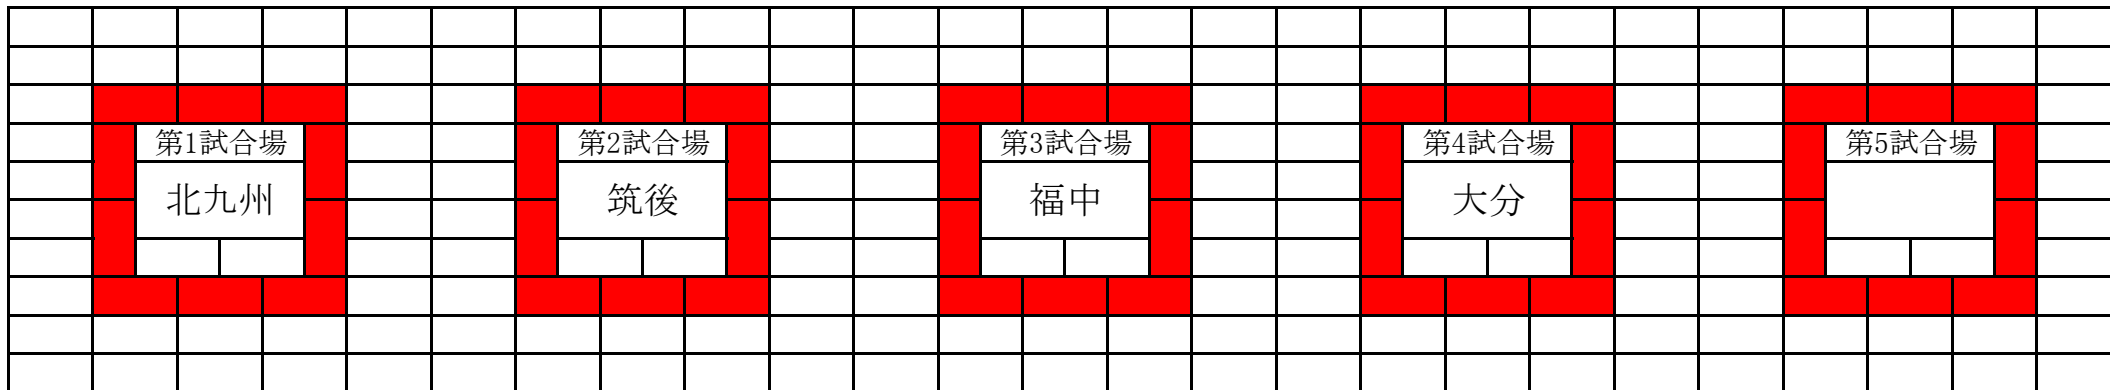

九州少年柔道大会会場案内

大会本部席 来賓・役員席

審判席 審判席 審判席 審判席 審判席

控席 掲示 控席 控席 掲示 控席 控席 掲示 控席 控席 掲示 控席 控席 掲示 控席

控席 控席 控席 控席 控席 控席 控席 控席 控席 控席

控席 掲示 控席 控席 掲示 控席 控席 掲示 控席 控席 掲示 控席 控席 掲示 控席

選手・審判控席
(ロールバック席)

選手・審判控席
(ロールバック席)